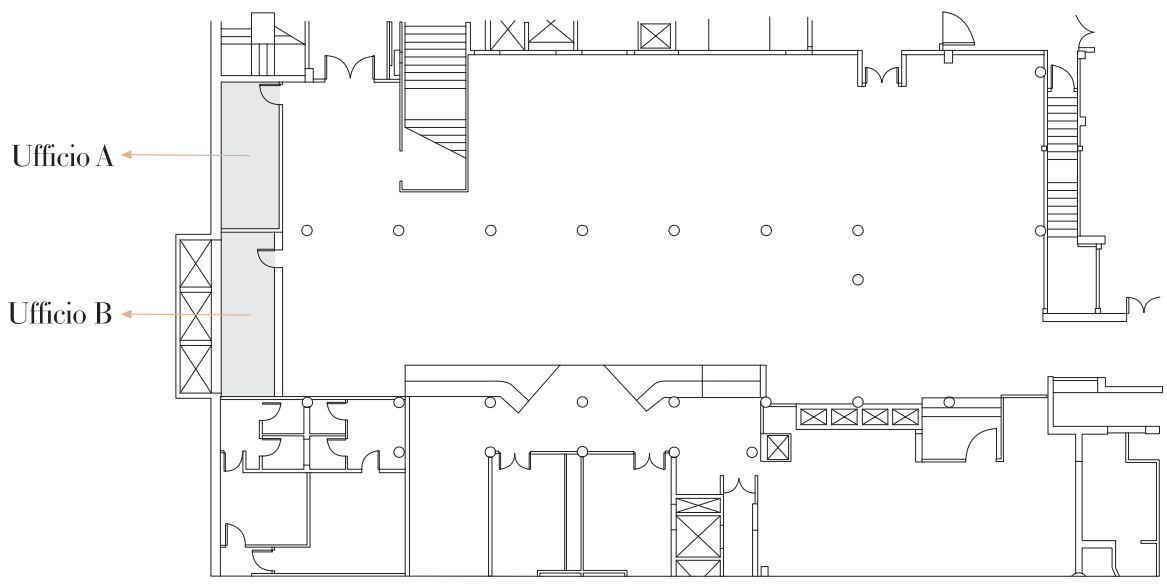

Sala Expo

Dimensione sala: 25 m x 12 m
Measure room: 25 m x 12 m

Superficie: 280 mq
Surface: 280 mq

Altezza: 3,10 m
Height: 3,10 m

Ufficio A

Dimensione sala: 3,20 m x 6,30 m
Measure room: 3,20 m x 6,30 m

Superficie: 22 mq
Surface: 22 mq

Altezza: 3,10 m
Height: 3,10 m

Ufficio B

Dimensione sala: 3,20 m x 5,70 m
Measure room: 3,20 m x 5,70 m

Superficie: 20 mq
Surface: 20 mq

Altezza: 3,10 m
Height: 3,10 m

Sala Expo

Picasso

Dimensione sala:	7,20 m x 6,95 m 7,95 m x 6,95 m
Superficie:	50 mq 55,20 mq
Altezza:	3,10 m 3,10 m
 Banchi Scuola:	18 pax 18 pax
 Platea:	35 pax 35 pax
 Conferenza:	20 pax 20 pax
 Ferro di cavallo:	20 pax 20 pax